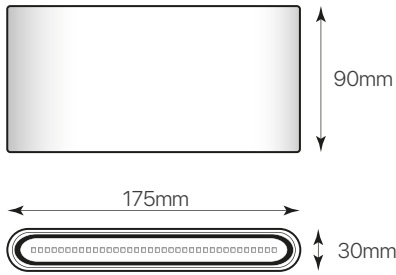

demon-2

ficha técnica

datasheet

ref. 5551831

Nombre / Name	Demon-2
Referencia / Reference	5551831
Materiales / Materials	Aluminio + cristal / Aluminium + glass
Difusor / Diffuser	Cristal / Glass
Potencia / Power	2x6W
Temperatura de color / Color temperature	4000K
Flujo luminoso / Luminous flux	840lm
Ángulo de apertura / Beam angle	180°
IP	54
IK	06
F.P.	>0,5
UGR	<16
IRC	>80
Chip	OSRAM
Driver	Eaglerise
Vida media (duración) / Average life	>25.000h
Clase energética / Energy class	A
Aislamiento eléctrico / Electrical isolation	Clase I / Class I
Colores / Colors	Blanco / White
Medida exterior / Product size	175mm x 90mm x 30mm
Tª (ambiente/trabajo) / Tª (environment/work)	-20°C ~ 50°C
Input	AC220 ~ 240V
Output	DC250mA 28-42V
Frecuencia / Frequency	50/60Hz
Peso / Weight	510g
Certificados / Certificates	CE + RoHS
Garantía / Warranty	2 años / 2 years