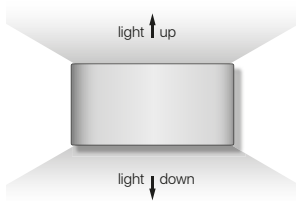

demon-2

ficha técnica

datasheet

ref. 5551831

Nombre / Name	Demon-2
Referencia / Reference	5551831
Materiales / Materials	Aluminio + cristal / Aluminium + glass
Difusor / Diffuser	Cristal / Glass
Potencia / Power	2x6W
Temperatura de color / Color temperature	4000K
Flujo luminoso / Luminous flux	840lm
Ángulo de apertura / Beam angle	180°
IP	54
IK	06
F.P.	>0,5
UGR	<16
IRC	>80
Chip	OSRAM
Driver	Eaglerise
Vida media (duración) / Average life	>25.000h
Clase energética / Energy class	A
Aislamiento eléctrico / Electrical isolation	Clase I / Class I
Colores / Colors	Blanco / White
Medida exterior / Product size	175mm x 90mm x 30mm
Tª (ambiente/trabajo) / Tª (environment/work)	-20°C ~ 50°C
Input	AC220 ~ 240V
Output	DC250mA 28-42V
Frecuencia / Frequency	50/60Hz
Peso / Weight	510g
Certificados / Certificates	CE + RoHS
Garantía / Warranty	2 años / 2 years